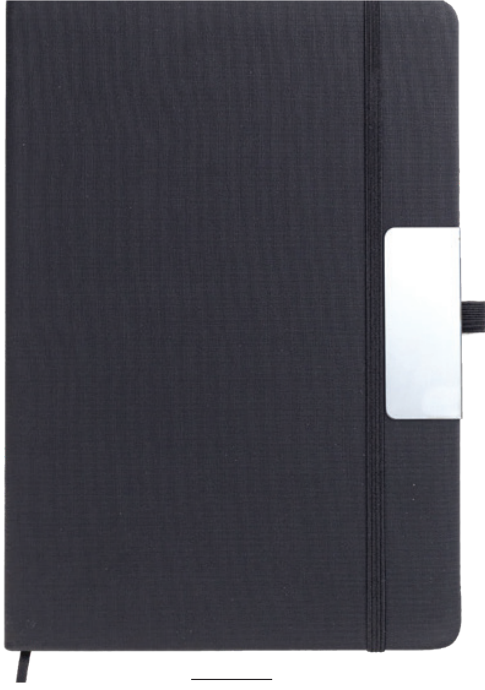

SIYAH

KIRMIZI

ELIZA

DEFTER | 14,5x21 cm

Termo Deri - Çizgili - 96 Yaprak

SIYAH

LACIVERT

GRI