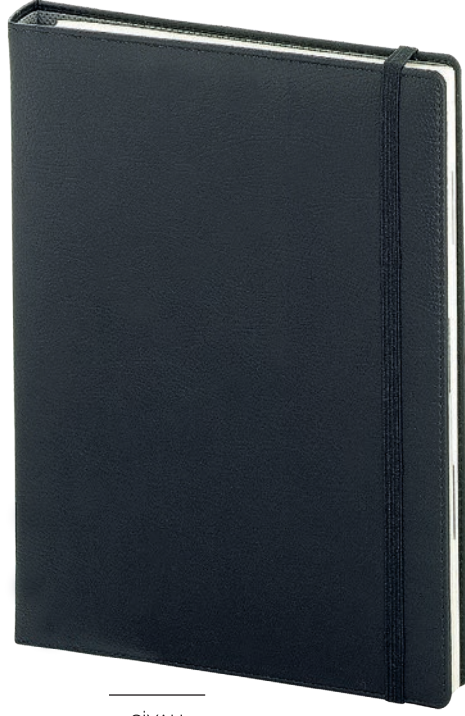

HEKTOR

GİZLİ SİRALLİ AJANDA | 17 x 24 cm

Termo Deri Günlük Ajanda

SİYAH