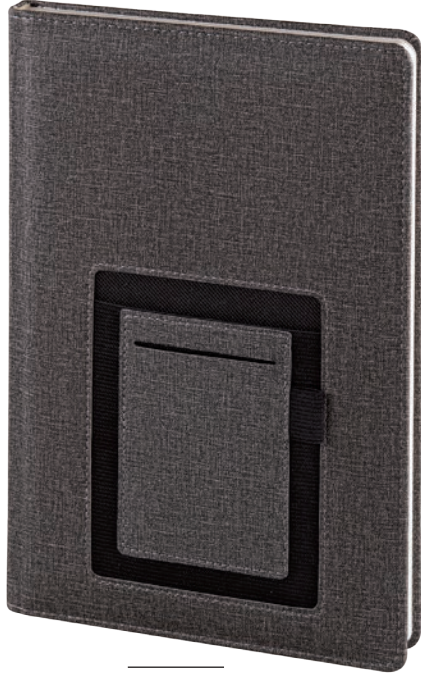

CASTELLA

AJANDA | 17 x 24 cm

Termo Deri Günlük Ajanda
Telefon - Kalem Bölmeli

FÜME