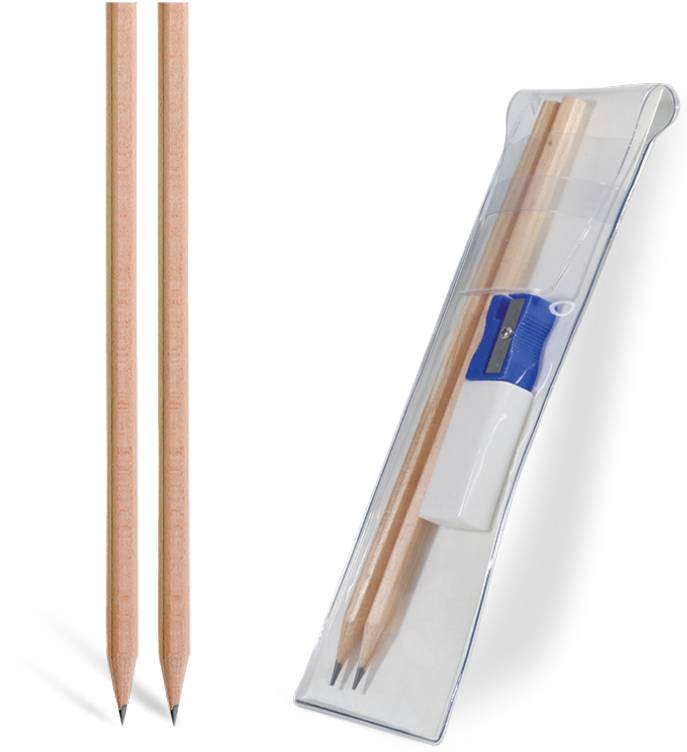

Köşeli

DEFNE

SİYAH LATALI
KURŞUN KALEM

Yuvarlak

HORIZON

**KIRTASIYE SET**

Plastik Kalemlik
Kalemtraş
Silgi
2 Adet Kurşun Kalem

PERA