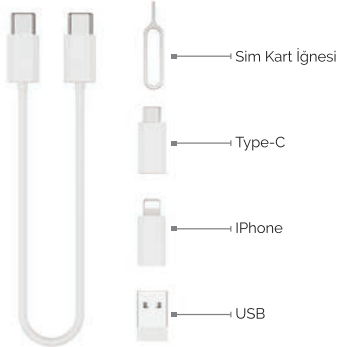

ŞARJ KABLO SETİ
Kutulu

VENÜS

ŞARJ KABLO SETİ
Kutulu

JÜPİTER

MERKÜR

ŞARJ KABLO SETİ
Kutulu

NEPTÜN

ŞARJ KABLO SETİ
Kutulu

ÇOKLAYICI KABLO
Işıklı Logo Uygulama Alanı
WIRELESS ŞARJ

Hızlı Şarj
Bambu Kaplama
Kablo Uzunluğu: 1 m
Iphone - Android - Type-C

TRIO

ÇOKLAYICI KABLO
Işıklı Logo Uygulama Alanı
Kablo Uzunluğu: 1.2 m
Iphone - Android - Type-C

SIGMA

ALFA

ÇOKLAYICI KABLO
Işıklı Logo Uygulama Alanı
Kablo Uzunluğu: 1,2 m
Iphone - Android - Type-C

TETRA

ÇOKLAYICI KABLO
Işıklı Logo Uygulama Alanı
Kablo Uzunluğu: 1,15 m
Iphone - Android - Type-C

GAMA

ÇOKLAYICI KABLO
Işıklı Logo Uygulama Alanı
Kablo Uzunluğu: 15 cm
PVC Gövde
Iphone - Android - Type-C