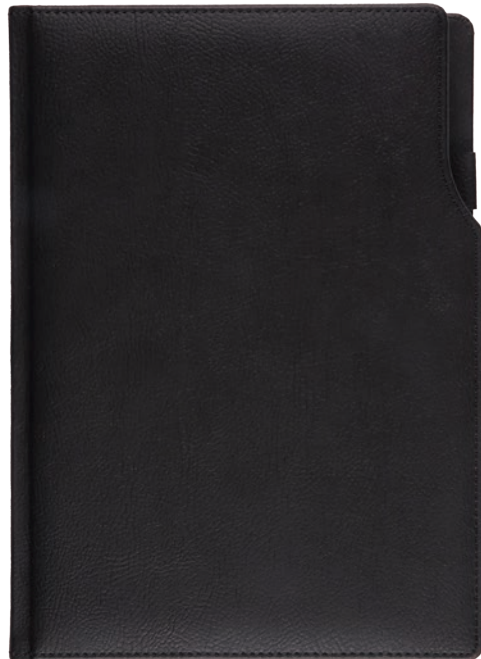

LACİVERT

SİYAH

KIRMIZI

GRİ

KAHVERENGİ

KARMEN

AJANDA | 17x24 cm

Termos Deri Günlük Ajanda