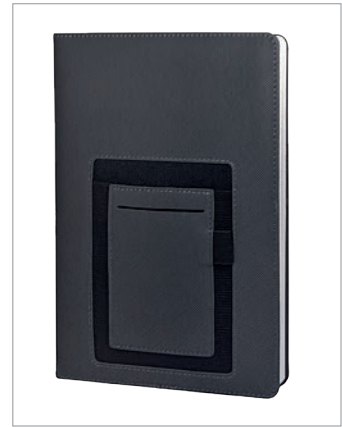

TUSCANİ

DEFTER

Termo Deri
Çizgili
Telefon-Kalem Bölmesi
14,5x21 cm
112 Yaprak

FÜME