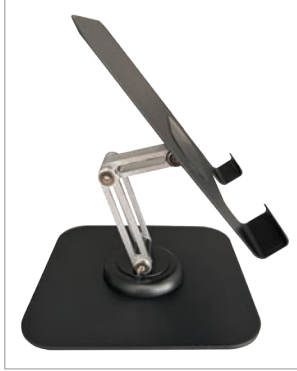

MATRIX

ÇOKLAYICI KABLO
Işıklı Logo Uygulama Alanı
Kablo Uzunluğu: 15 cm
Iphone - Android - Type-C

TESLA

TABLET STANDI
Metal Gövde
Dönen Mekanizma
Ebat: 12x12 cm

SKY

LAPTOP | TABLET TUTUCU
11-15,6 inch Arası Tablet-Notebook Uyumlu
6 Kademe Yükseklik Ayarı
Ebat: 25x4,4 cm