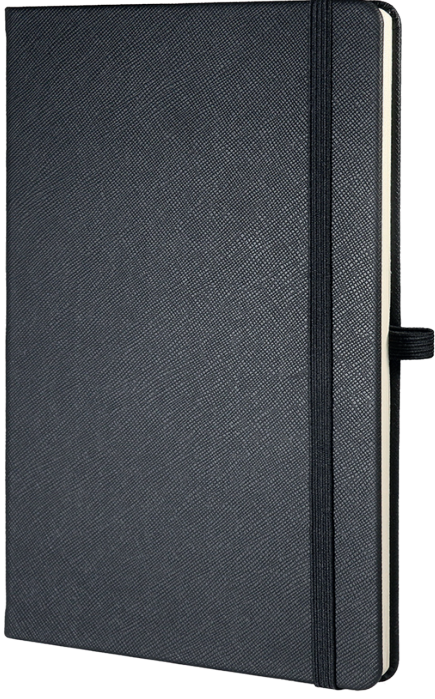

LACİVERT

KIRMIZI

MELİSA

DEFTER | 13x21 cm
Termo Deri - Çizgili - 112 Yaprak

SİYAH

LACİVERT

KIRMIZI

FEBRİS