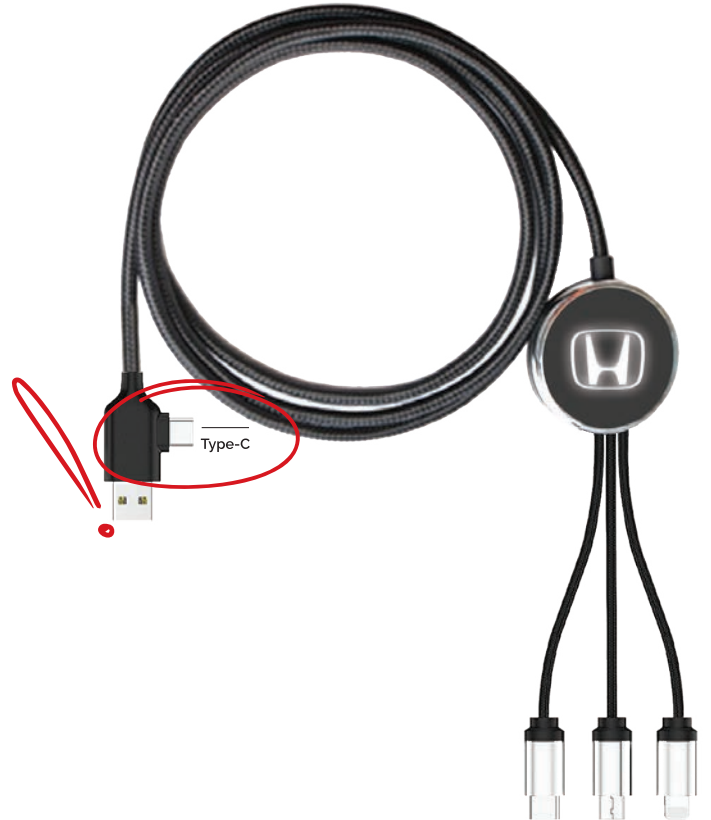

ÇOKLAYICI KABLO
Işıklı Logo Uygulama Alanı
WIRELESS ŞARJ

Hızlı Şarj
Bambu Kaplama
Kablo Uzunluğu: 1 m
Iphone - Android - Type-C

TRIO

ÇOKLAYICI KABLO
Işıklı Logo Uygulama Alanı
Kablo Uzunluğu: 1.2 m
Iphone - Android - Type-C

SIGMA

ALFA

ÇOKLAYICI KABLO
Işıklı Logo Uygulama Alanı
Kablo Uzunluğu: 1,2 m
Iphone - Android - Type-C

TETRA

ÇOKLAYICI KABLO
Işıklı Logo Uygulama Alanı
Kablo Uzunluğu: 1,15 m
Iphone - Android - Type-C

GAMA

ÇOKLAYICI KABLO
Işıklı Logo Uygulama Alanı
Kablo Uzunluğu: 15 cm
PVC Gövde
Iphone - Android - Type-C