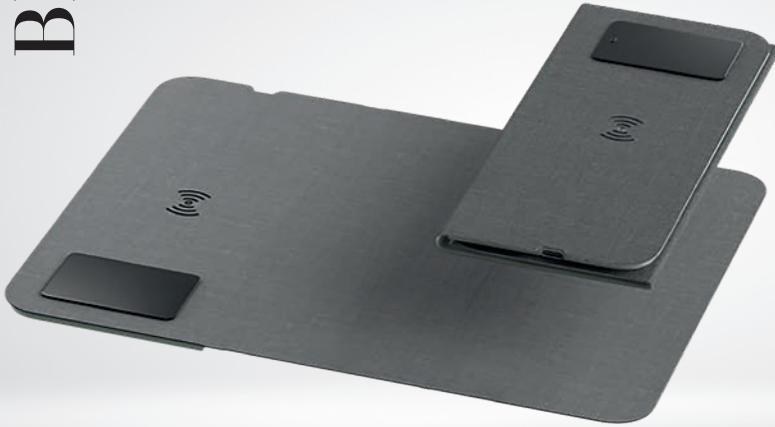

BROMER

WIRELESS MOUSEPAD

Işıklı Logo Uygulama Alanı
Katlanabilir Stand

MANTAR

WIRELESS MOUSEPAD

Hızlı Şarj: 15 W
Ebat: 26,5x20,5 cm
Katlanabilir Stand

SMART

WIRELESS MOUSEPAD