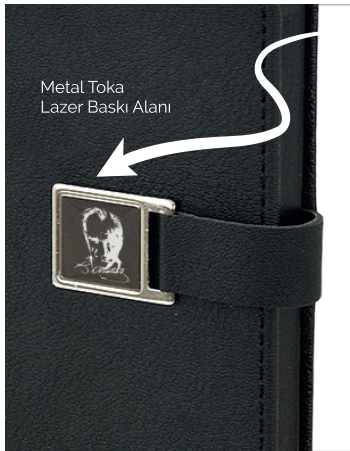

NIRVANA

DEFTER | 13x21 cm

Termo Deri

Çizgili

Sayfa Kenarı Boyalı

Metal Tokalı

112 Yaprak

SIYAH