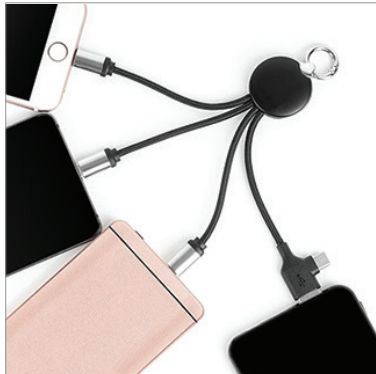

MATRIX

ÇOKLAYICI KABLO
Işıklı Logo Uygulama Alanı
Kablo Uzunluğu: 15 cm
Iphone - Android - Type-C