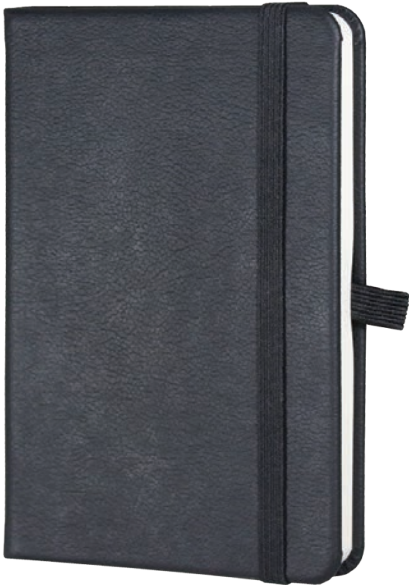

FEBRİS

DEFTER | 9x14 cm
Termo Deri - Çizgili - 96 Yaprak

SİYAH