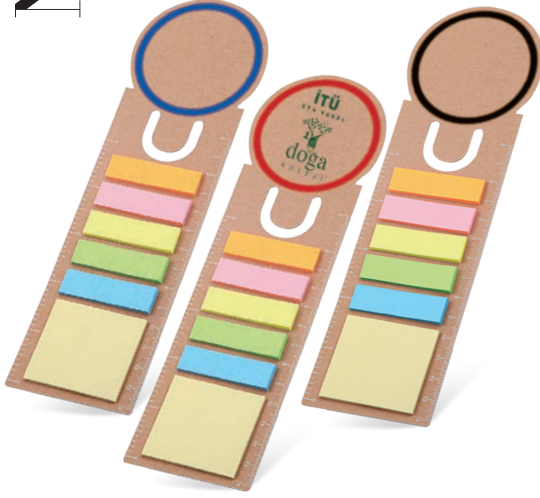

Köşeli

DEFNE

SİYAH LATALI
KURŞUN KALEM

Yuvarlak

HORIZON

**KIRTASIYE SET**

Plastik Kalemlik
Kalemtraş
Silgi
2 Adet Kurşun Kalem

PERA

**SUNİ DERİ NOTLUK
POST-İT**

13 x 8,5 cm

NERGİZ

KİTAP AYRACI
POST-İT
5,6 x 21 cm

BOYA KALEM SETİ
6 Renk
Kısa Boy

LALEZAR

YONCA

BOYA KALEM SETİ
12 Renk
Uzun Boy