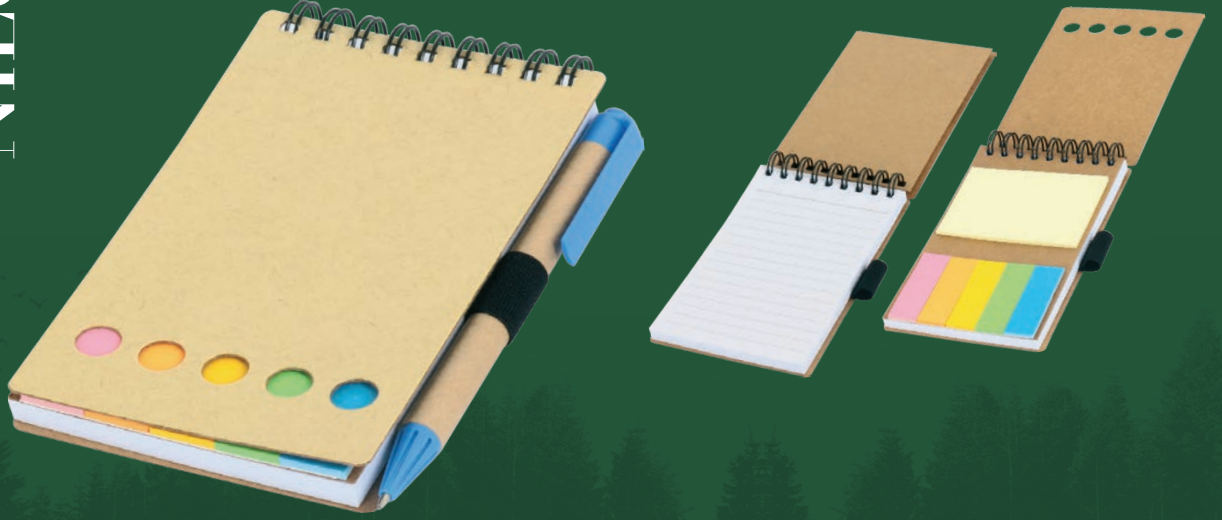

NİLÜFER

GERİ DÖNÜŞÜMLÜ NOTLUK
POST-İT

Ebat : 8,5 x 14 cm
* Kalem Aksesuarıdır