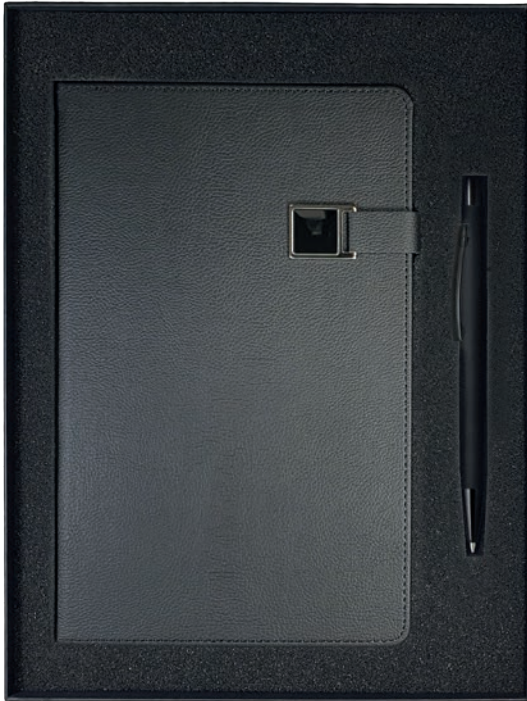

RASYONEL SET

45

ROYAL SET

KUTULU SET
Nirvana Defter
Münih Powerbak
Varyant Roller Kalem

NİRVANA SET

KUTULU SET
Nirvana Defter
Fiesta Tükenmez Kalem

ORBIT SET

KUTULU SET
Tuscani Defter | Varyant Roller Kalem
Nevada Flash Bellek