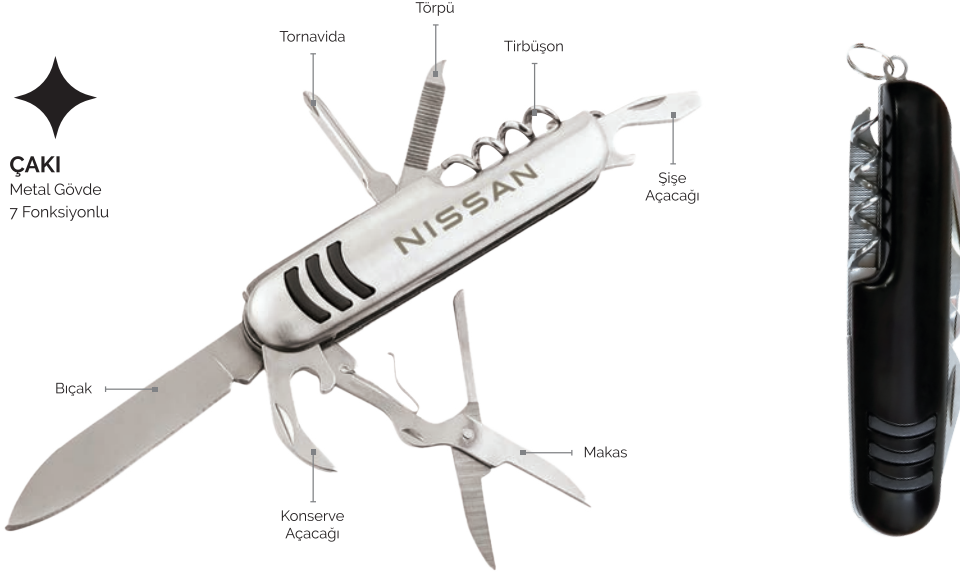

ADEL

ÇAKI
Metal Gövde
7 Fonksiyonlu

ÇAKI
Metal Gövde
7 Fonksiyonlu

KENZO